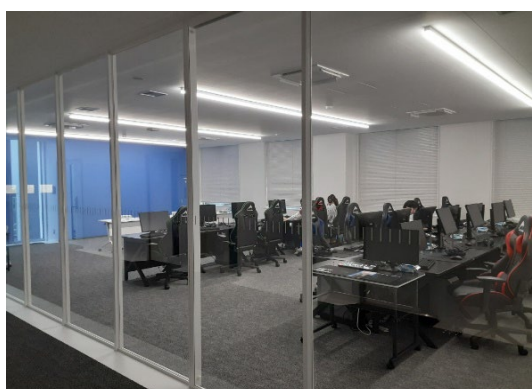

●神奈川工科大学 8月25日オープンキャンパス

神奈川工科大学で eスポーツにチャレンジ！！

●場 所：KAIT TOWN（カイトタウン）2階 E sportsセンター

●Eスポーツセンターでは、eスポーツの研究や学生のeスポーツのトレーニングに加え、地域の皆様とのeスポーツを通じた交流も行います。

【8/25オープンキャンパス当日は、eスポーツ最新設備をご見学・ご体験いただけます】

★見学いただいた方には抽選で本学グッズ等をプレゼント（先着30名）
オープンキャンパスの合間にぜひお寄りください。

■設備

- ・ゲーミングPC：Win11Pro Corei7 14世代 RTX4070Ti 32GB、NVMeSSD 1TB
- ・モニター：プロのゲーマーと没入型ゲームプレイのために設計された、超高速280Hzの24.5型フルHD（1920×1080）Fast IPSゲーミングモニター。
- ・ゲーミングデスク：Sengoku Gaming LoL部門と共同開発された世界大会規格基準。
- ・ゲーミングチェア：Contieaks