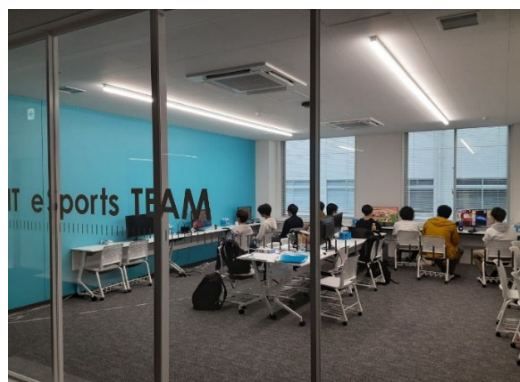

●神奈川工科大学 8月25日オープンキャンパス

神奈川工科大学で eスポーツにチャレンジ！！

●場 所：KAIT TOWN（カイトタウン）2階 E sportsセンター

●Eスポーツセンターでは、eスポーツの研究や学生のeスポーツのトレーニングに加え、地域の皆様とのeスポーツを通じた交流も行います。

【8/25オープンキャンパス当日は、eスポーツ最新設備をご見学・ご体験いただけます】

★見学いただいた方には抽選で本学グッズ等をプレゼント（先着30名）
オープンキャンパスの合間にぜひお寄りください。

■設備

- ・ゲーミングPC：Win11Pro Corei7 14世代 RTX4070Ti 32GB、NVMeSSD 1TB
- ・モニター：プロのゲーマーと没入型ゲームプレイのために設計された、超高速280Hzの24.5型フルHD（1920×1080）Fast IPSゲーミングモニター。
- ・ゲーミングデスク：Sengoku Gaming LoL部門と共同開発された世界大会規格基準。
- ・ゲーミングチェア：Contieaks