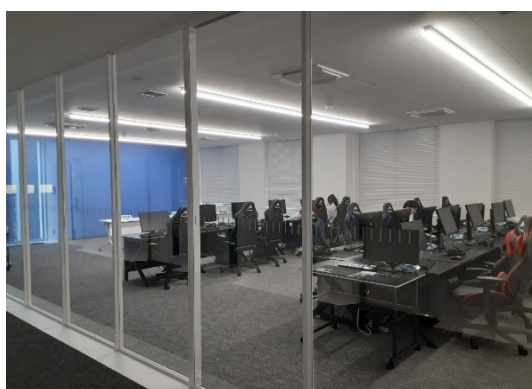

### ■設備

- ・ゲーミングPC：Win11Pro Corei7 14世代 RTX4070Ti 32GB、NVMeSSD 1TB
- ・モニター：プロのゲーマーと没入型ゲームプレイのために設計された、超高速280Hzの24.5型フルHD（1920×1080）Fast IPSゲーミングモニター。
- ・ゲーミングデスク：Sengoku Gaming LoL部門と共同開発された世界大会規格基準。
- ・ゲーミングチェア：Contieaks