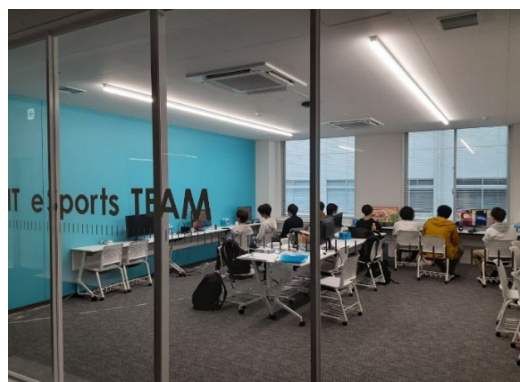

# 神奈川工科大学で e スポーツにチャレンジ！！

●場 所：KAIT TOWN（カイトタウン）2階 E sportsセンター

●Eスポーツセンターでは、eスポーツの研究や学生のeスポーツのトレーニングに加え、地域の皆様とのeスポーツを通じた交流も行います。

**【7/28オープンキャンパス当日は、eスポーツ最新設備を  
ご見学・ご体験いただけます】**

★見学いただいた方には抽選で本学グッズ等をプレゼント（先着30名）  
オープンキャンパスの合間にぜひお寄りください。

### ■設備

- ・ゲーミングPC：Win11Pro Corei7 14世代 RTX4070Ti 32GB、NVMeSSD 1TB
- ・モニター：プロのゲーマーと没入型ゲームプレイのために設計された、超高速280Hzの24.5型フルHD（1920×1080）Fast IPSゲーミングモニター。
- ・ゲーミングデスク：Sengoku Gaming LoL部門と共同開発された世界大会規格基準。
- ・ゲーミングチェア：Contieaks