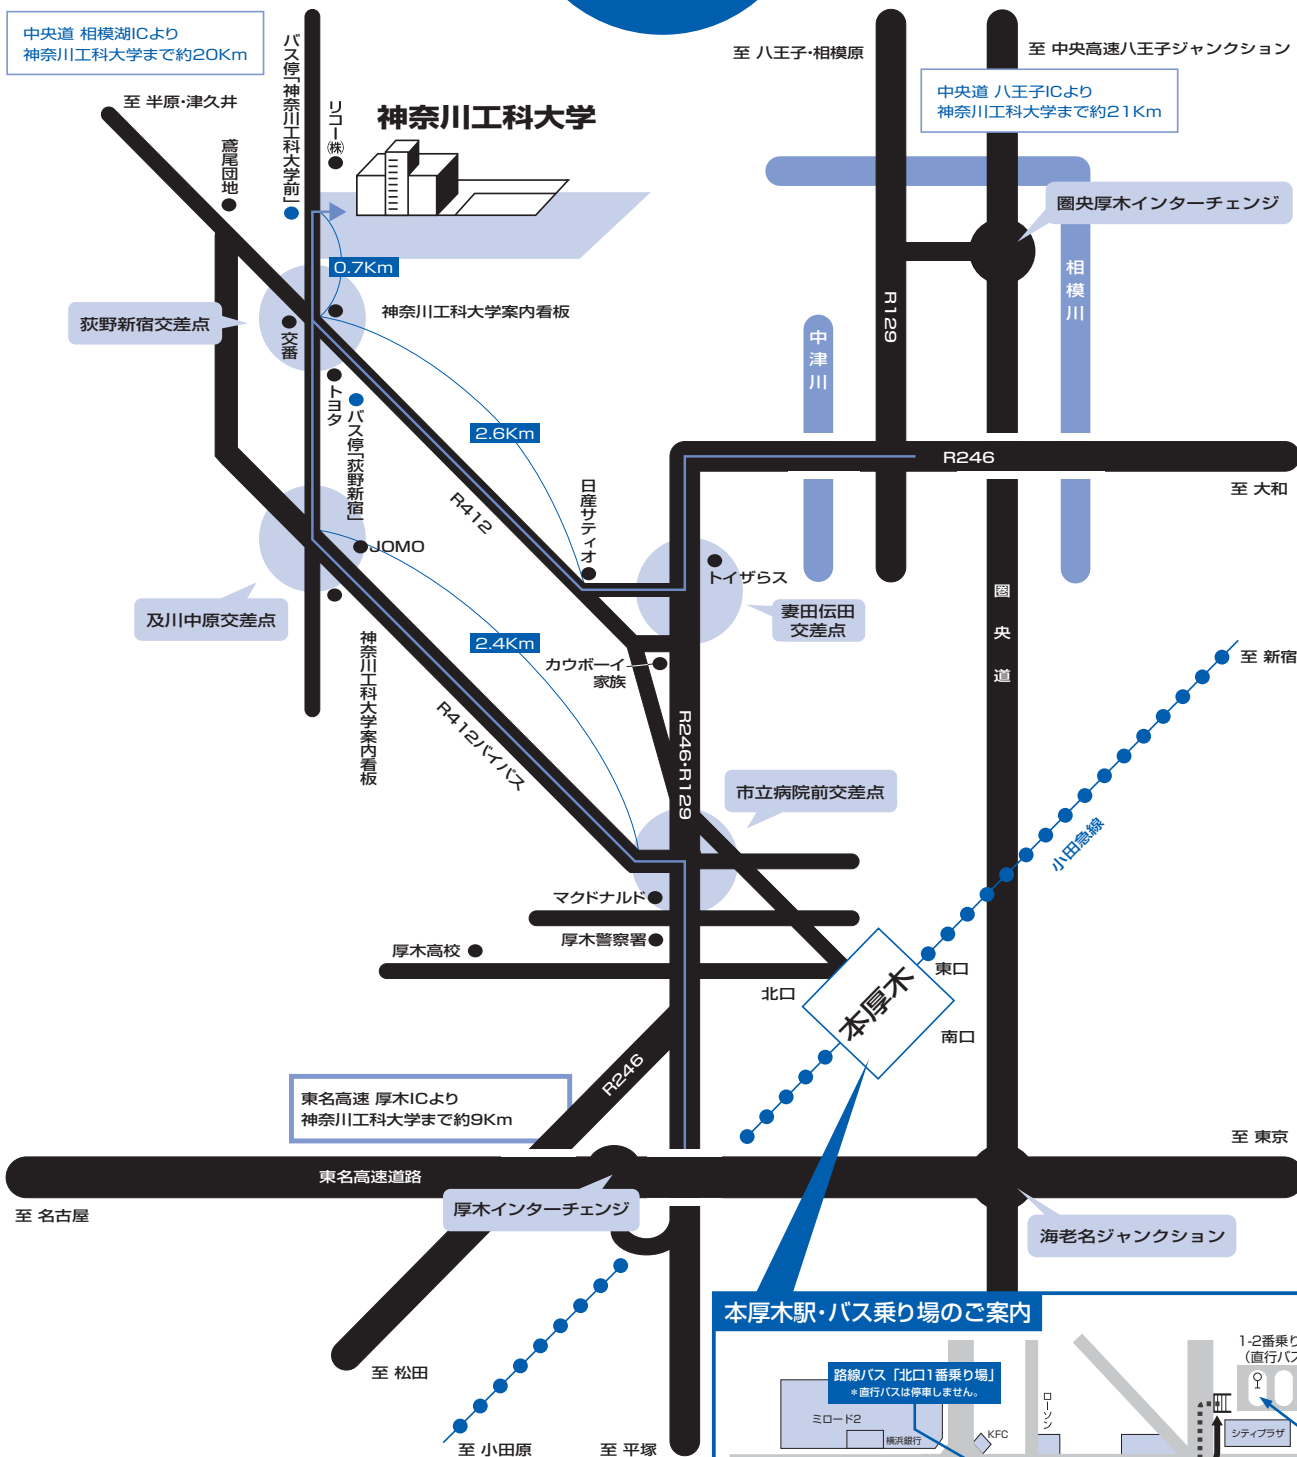

# 神奈川工科大学 交通のご案内

## 小田急線「本厚木」駅下車

「新宿」駅より52分、「横浜(相鉄線経由)」駅より45分、「小田原」駅より40分、「本厚木」駅北口・1番線より「青年の家」行、「神奈川工科大学経由・鷺尾団地」行で、「神奈川工科大学前」下車(乗車時間約23分)。