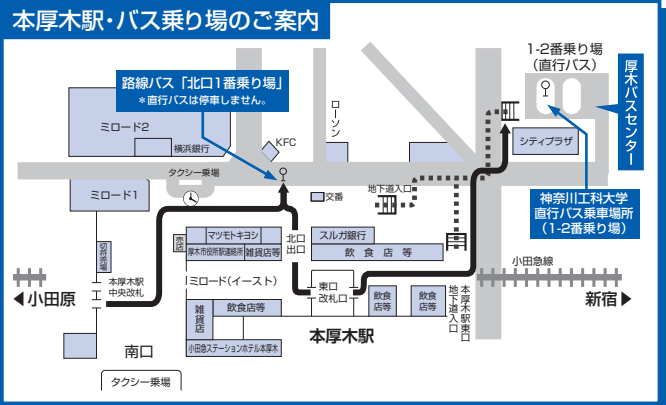

# 神奈川工科大学 交通のご案内

## 小田急線「本厚木」駅下車

「新宿」駅より52分、「横浜(相鉄線経由)」駅より45分、「小田原」駅より40分、「本厚木」駅北口・1番線より「青年の家」行、「神奈川工科大学経由・鷺尾団地」行で、「神奈川工科大学前」下車(乗車時間約23分)。